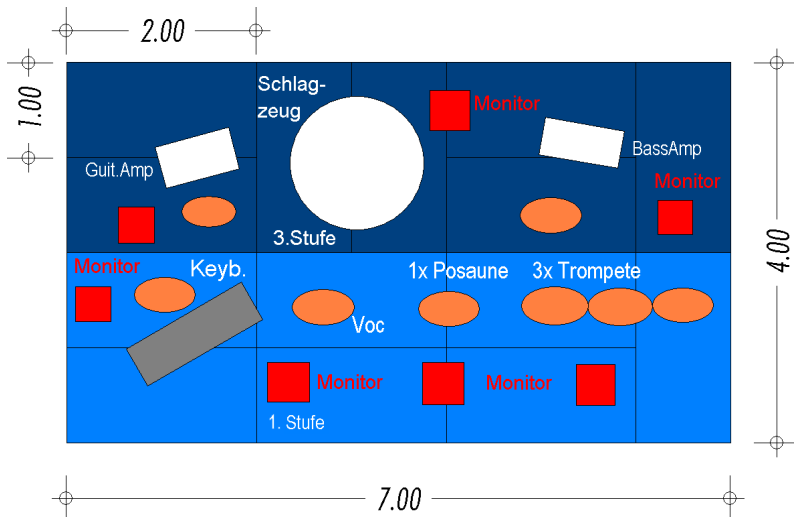

Technischer Rider

Input Liste BBÖ Brass Connection

Channel	Input	Microphone	Insert	Routing	Pan
1	Bass - Drum	AKG D112 / Shure Beta 91	Gate 1	Mon. 1 / 2 / 4 / 6	Center
2	Snare 1	Shure SM 57 / Sennheiser E604	Gate 2	Mon. 1 / 2 / 4 / 6	Center
3	Snare 2	Shure SM 57 / Sennheiser E604	Gate 3		½ R
4	Hi - Hat	AKG CK 391 / Shure SM81		Mon. 1 / 2 / 4 / 6	Center
5	Rack – Tom 1	Shure Beta 98 / Sennheiser E 604	Gate 4		R
6	Rack – Tom 2	Shure Beta 98 / Sennheiser E 604	Gate 5		½ L
7	Floor - Tom	Shure Beta 98 / Sennheiser E 604	Gate 6		L
8	Overhead L	AKG CK 391 / Shure SM 81			L
9	Overhead R	AKG CK 391 / Shure SM 81			R
12	Bass	SM57 / Sennheiser E 604	Comp. 1	Mon. 2 / 4 / 5	½ L
13	Bass (wenn Amp mit Output)	DI Box Active	Comp. 1	Mon. 2 / 4 / 5	½ L
14	Electric Guitar	SM57 / Sennheiser E 604		Mon. 2 - 5	½ R
15	Electric Guitar (wenn Amp mit Output)	DI Box Active		Mon. 2 - 5	½ R
16	Keys L	DI – Box		Mon. 1 - 6	L
17	Keys R	DI – Box		Mon. 1 - 6	R
18	Vocal Center	Beta 58A / EW 550 (FUNK)	Comp. 4	Mon. 1 - 6	Center
19	BGV 1 (guit.)	SM / Beta 58 (A)	Comp. 5	Mon. 1 - 6	½ R
20	Posaune	SM / Beta 58 (A) Soundbackscheibe!	Comp. 5	Mon. 6	Center
21	Trompete 3	SM / Beta 58 (A) Soundbackscheibe!	Comp. 5	Mon. 6	Center
22	Trompete 2	SM / Beta 58 (A) Soundbackscheibe!	Comp. 5	Mon. 6	Center
23	Trompete 1	SM / Beta 58 (A) Soundbackscheibe!	Comp. 5	Mon. 6	Center

	Drums				
	El. Guitar	Mario Finkbeiner	Bass+BV		
	Wolfgang Heieck		Clemens Herrmann		
	BGV1 - MIC/DI	9x MIC + 2x DI	MIC/DI		
	Monitor 3	Monitor 4	Monitor 5		
Keyboards	LV	Posaune	Trompete 3	Trompete 2	Trompete 1
Ulrich Dachtler	Sven Hausteин	Christoph Engel	Tilmann Schmidt	Ralf Wieland	Ferdinand Reiff
2x DI	MIC	MIC	MIC	MIC	MIC
Monitor 2	Monitor 1	Monitor 6	Monitor 6	Monitor 6	Monitor 6